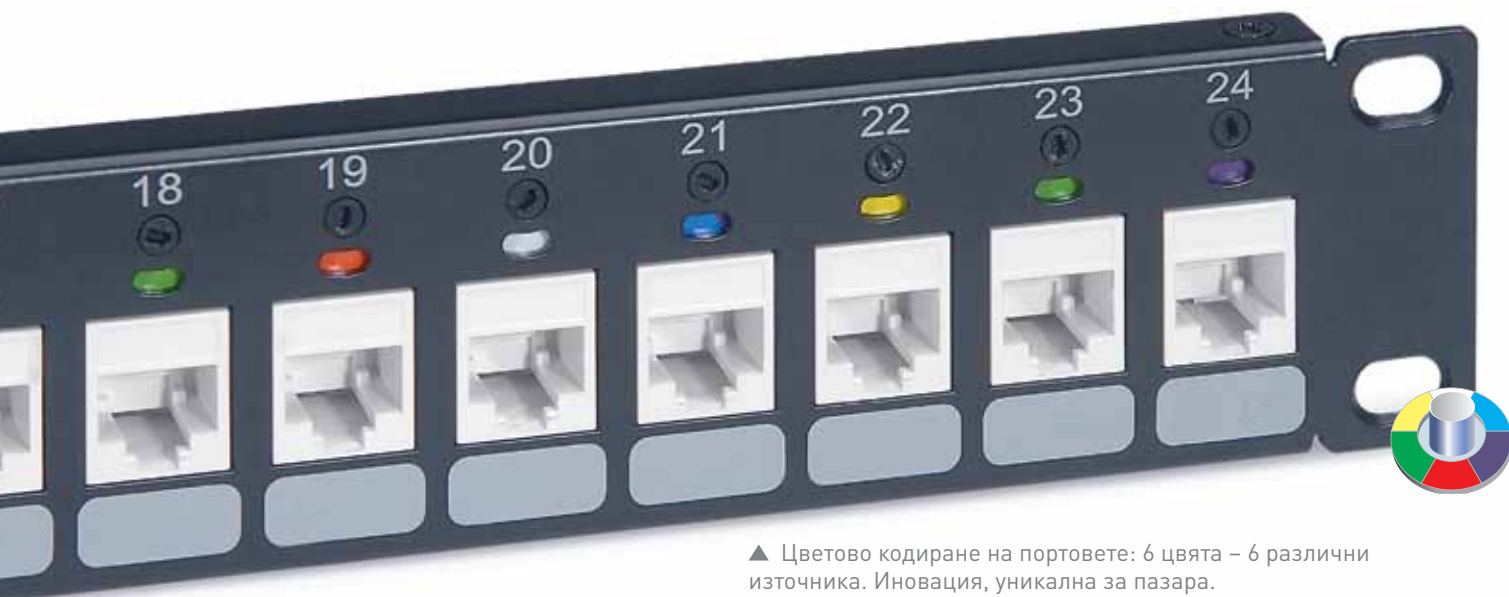

РЕШЕНИЯ ЗА СТРУКТУРНО ОКАБЕЛЯВАНЕ

Решенията за структурно окабеляване Linkeo са икономически ефективна алтернатива за телекомуникационните инженери.

СOLIDNI компоненти тествани в независими лаборатории гарантират съответствие с изискванията на стандартите TIA/EIA-568-C.2 и ISO 11801-2002.

ПАЧ ПАНЕЛИ LINKEO

- Лесно разпознаване на модулите / източниците
- Лесен достъп до инсталираните панели
- Индивидуални конектори за по-добра модулност
- Комплект от 24 порта
- Свобода при конфигурирането (FTP, UTP, Cat. 6 или Cat. 5e)

▲ Лесен достъп до вече инсталираните модули в шкафа.

▲ Цветово кодиране на портовете: 6 цвята – 6 различни източника. Иновация, уникална за пазара.

Legrand система за окабеляване

пач-панели, keystone конектори и пач-корди

6 327 91

6 327 05

LINKEO KEYSTONE ПАЧ-КОНЕКТОРИ

- Етикети за лесно маркиране
- Стандартно свързване 110 connect (използва се инструмент)
- Трапецовидната форма на конектора позволява оптимална гъвкавост по време на инсталиране. Монтаж на конекторите от задната страна на пач-панела. Свързването е възможно преди, по време на или след монтажа на пач- конекторите.