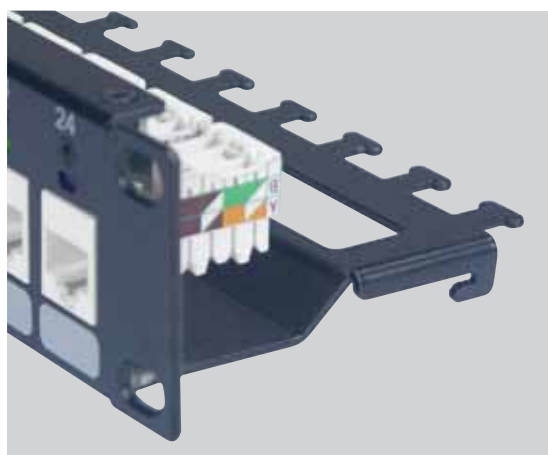

РЕШЕНИЯ ЗА СТРУКТУРНО ОКАБЕЛЯВАНЕ

Решенията за структурно окабеляване Linkeo са икономически ефективна алтернатива за телекомуникационните инженери.

СOLIDNI компоненти тествани в независими лаборатории гарантират съответствие с изискванията на стандартите TIA/EIA-568-C.2 и ISO 11801-2002.

ПАЧ ПАНЕЛИ LINKEO

- Лесно разпознаване на модулите / източниците
- Лесен достъп до инсталираните панели
- Индивидуални конектори за по-добра модулност
- Комплект от 24 порта
- Свобода при конфигурирането (FTP, UTP, Cat. 6 или Cat. 5e)

▲ Лесен достъп до вече инсталираните модули в шкафа.

▲ Цветово кодиране на портовете: 6 цвята – 6 различни източника. Иновация, уникална за пазара.

Legrand система за окабеляване

пач-панели, keystone конектори и пач-корди

6 327 91

6 327 05

LINKEO KEYSTONE ПАЧ-КОНЕКТОРИ

- Етикети за лесно маркиране
- Стандартно свързване 110 connect (използва се инструмент)
- Трапецовидната форма на конектора позволява оптимална гъвкавост по време на инсталиране. Монтаж на конекторите от задната страна на пач-панела. Свързването е възможно преди, по време на или след монтажа на пач- конекторите.