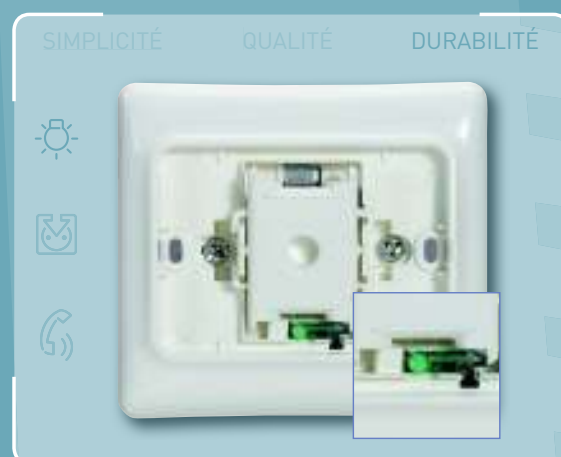

Focus sur la durabilité : voyant à LED 🌱

Voyant à LEDs vertes précâblées, faible consommation (1mA) 🌱 et longue durée de vie.